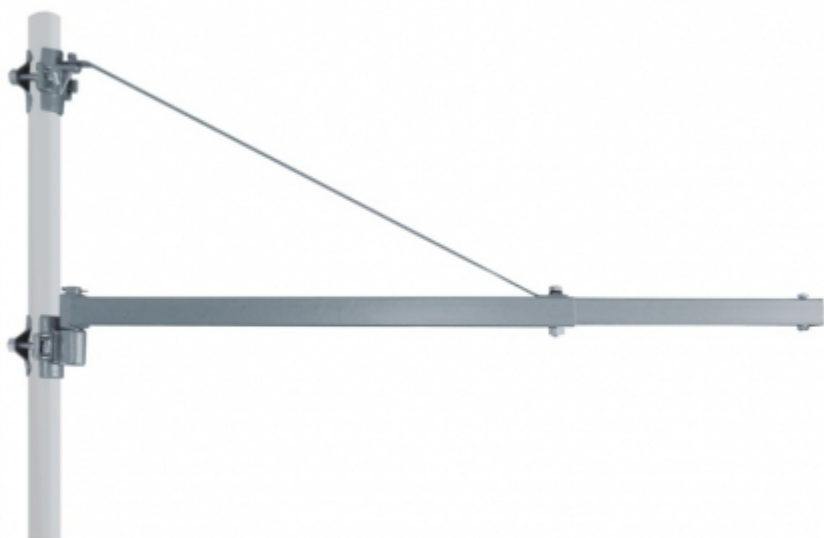

Rameno pro elektrický naviják

DED79141

DED79141

				
DED79141	7,5	1	750/600	1000/250