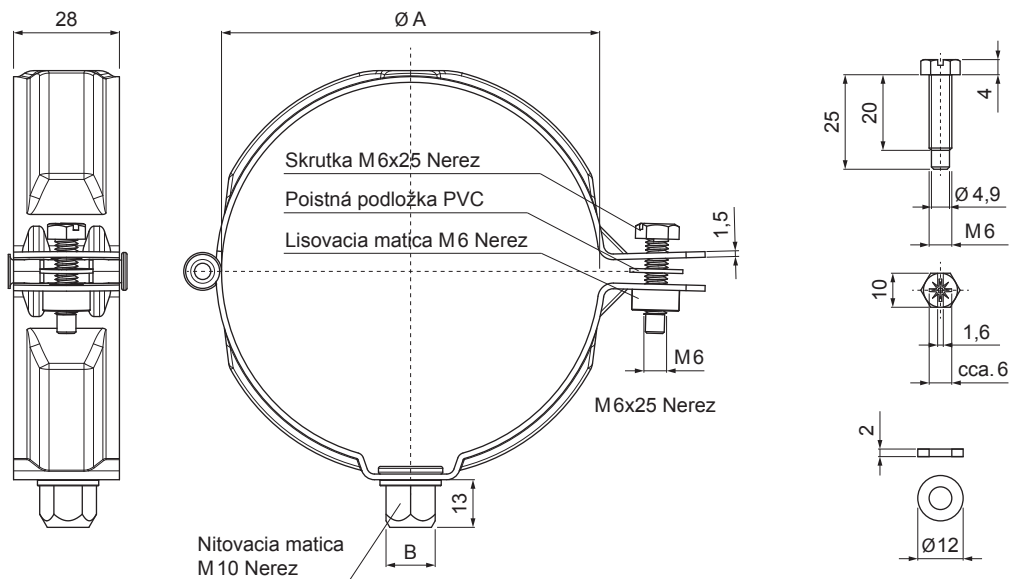

TECHNICKÝ LIST

ZVODOVÁ OBJÍMKA M 10

M-MOB

 Med' – Natur

Rozmery [mm]		
Menovitá veľkosť	Ø A	B
60	60	13
80	80	13
100	100	13
120	120	13
150	150	13

INDEX	ZMENA	DATUM	PODPIS	KJG QUALITY®	Scan code for 3D model 		
ZN. MAT.						T.O.	HMOTNOSŤ kg
ROZM.-POLOT						STN	TR.Č.
POM. ZAR.						POZN.	Č.POZÍCIE
VYPR. Ing. Kluska M.						STARÝ V.	Č.V.
PRESK.							
TECHNOL.	TECHNOL.						
NÁZOV	Zvodová objímka M 10					Počet listov	M-MOB
							List 