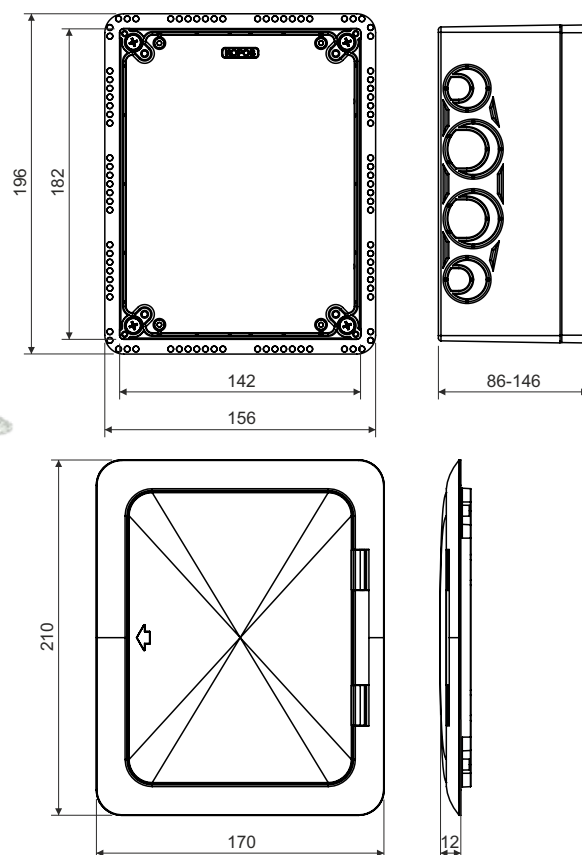

**KUZ-VO**

popis výrobku: krabice určená pro rozvody s napětím do 400 V  
 pro instalaci do zateplených fasád budov tloušťky 80-140 mm, případně jako krabice pod omítku  
 použití pro zabudování elektrických přístrojů, jako rozvodná krabice a jiné aplikace dle zákazníka  
 nastavitelná hloubka krabice  
 sestava obsahuje krabici, otevírací víko VO 180, vnitřní montážní desku a nerezové šrouby  
 při instalaci na vnější omítku je doporučeno utěsnění víka silikonem, popřípadě okenním těsněním na bázi pryže (IP 44)  
 robustní konstrukce  
 chráněno evropským průmyslovým vzorem  
 montážní video na [www.kopos.cz](http://www.kopos.cz)

materiál: PC ABS, bezhalogenový

barva: šedá

samožhášivost: ano, do 30 s

teplotní odolnost: -25 - +60 °C

zkouška žhavou smyčkou: 850 °C

třída reakce na oheň podkladového materiálu: A1-F

stupeň krytí: IP30

stupeň krytí: IP 44 - těsnění pod víkem, hrubost omítky do 2 mm

hmotnost: 555 g

certifikace: ČSN EN 60 670-1

skladování: ČSN 64 0090

konfigurace: KB - jednotlivé krabice baleny v samostatných kartonech

příslušenství: bezšroubové svorky TYP015; TYP016; TYP017; TYP018  
 přístrojový nosič PN KUZ  
 nosné lišty TS35