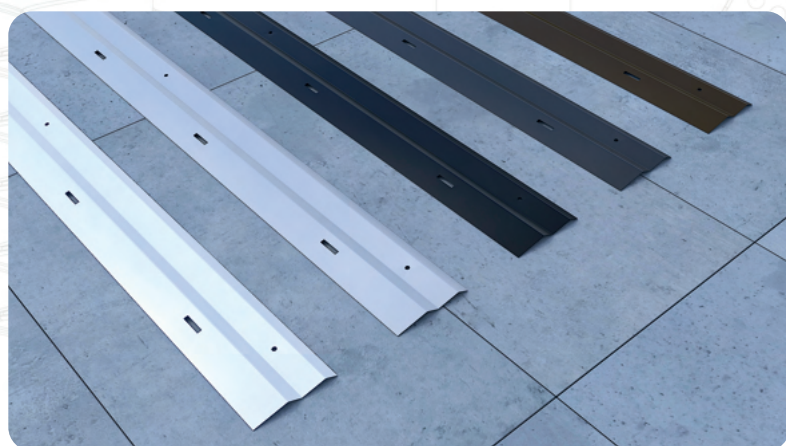

ZOFITHERM LNF

Technický list

Ukončovací hliníková lišta pro nopové fólie 70mm, 2m

ZOFITHERM LNF Ukončovací hliníková lišta je určena pro správné ukončení nopové fólie na fasádě nad úrovní terénu. Ukončovací hliníková lakovaná lišta zajišťuje dokonale rovné, pohledové, funkční a pevné ukončení nopové fólie ke stěně domu a zabraňuje vniknutí nežádoucích nečistot a vody za nopovou fólii.

Oproti plastovým ukončovacím lištám pro nopové fólie naše hliníková lišta ZOFITHERM LNF nepodléhá deformaci na přímém slunci, neztrácí svou barvu, nerezaví a má dlouhou životnost.

Lišta má ventilační otvory po celé své délce pro funkční odvětrání prostoru mezi fasádou soklu a nopovou fólií, které jsou skryty pod terénem.

Barevné varianty:

ZOFITHERM LNF Al Lišta se vyrábí z kvalitního lakovaného hliníkového plechu 0,6mm v 5-ti nejčastěji používaných RAL odstínech. Lišty jsou opatřeny ochrannou fólií proti poškrábání, která se před aplikací strhne.

Parametry:

Délka lišty: 2 m
Šířka lišty: 70 mm
Šířka plechu: 0,6 mm
Průměr otvoru pro kotvení: 4 mm
Počet otvorů pro kotvení / rozteč: 6 / rozteč 380 mm
Rozměr ventilačního otvoru: 4 x 20 mm
Počet ventilačních otvorů/ rozteč: 10 / rozteč 200 mm
Hmotnost: 30 g
Pro výšku nopu: 8 mm