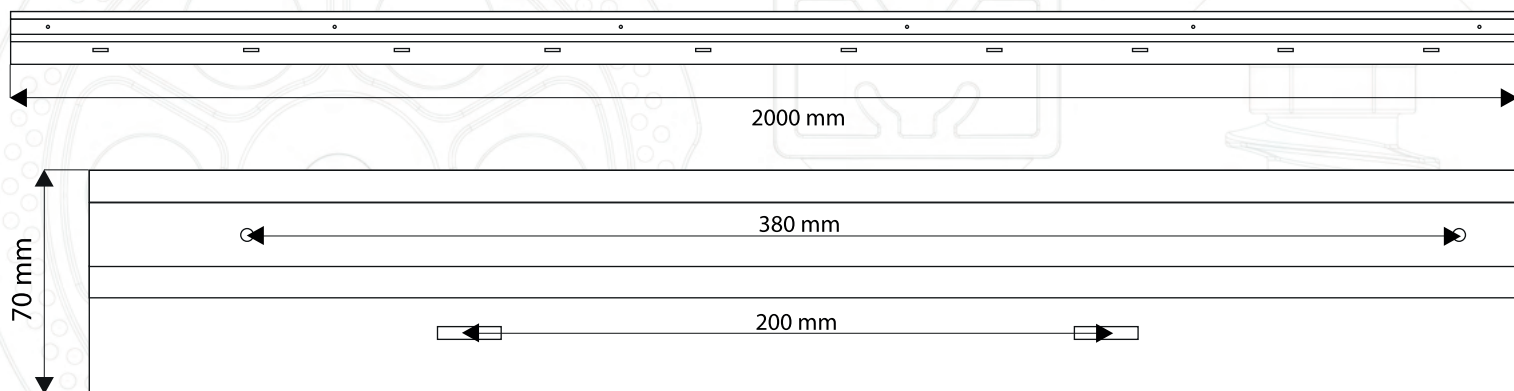

ZOFITHERM LNF Al Lišta se vyrábí z kvalitního lakovaného hliníkového plechu 0,6mm v 5-ti nejčastěji používaných RAL odstínech. Lišty jsou opatřeny ochrannou fólií proti poškrábání, která se před aplikací strhne.

Obj. číslo	Odstín	EAN kód
ZT.110.01	BÍLÁ RAL 9010	735745093757
ZT.110.02	ŠEDÁ RAL 9006	735745093764
ZT.110.04	ANTRACIT RAL 7016	735745093771
ZT.110.05	ČERNÁ RAL 9005	735745093788
ZT.110.06	HNĚDÁ RAL 8017	735745093795

Parametry:

Délka lišty: 2 m
Šířka lišty: 70 mm
Šířka plechu: 0,6 mm
Průměr otvoru pro kotvení: 4 mm
Počet otvorů pro kotvení / rozteč: 6 / rozteč 380 mm
Rozměr ventilačního otvoru: 4 x 20 mm
Počet ventilačních otvorů/ rozteč: 10 / rozteč 200 mm
Hmotnost: 30 g
Pro výšku nopu: 8 mm

Kotvení:

Do zdiva: ZOFITHERM NZ
Do zateplení: ZOFITHERM NI

Materiál:

Lakovaný hliník

zofitherm®

info@zofitherm.cz

www.zofitherm.cz