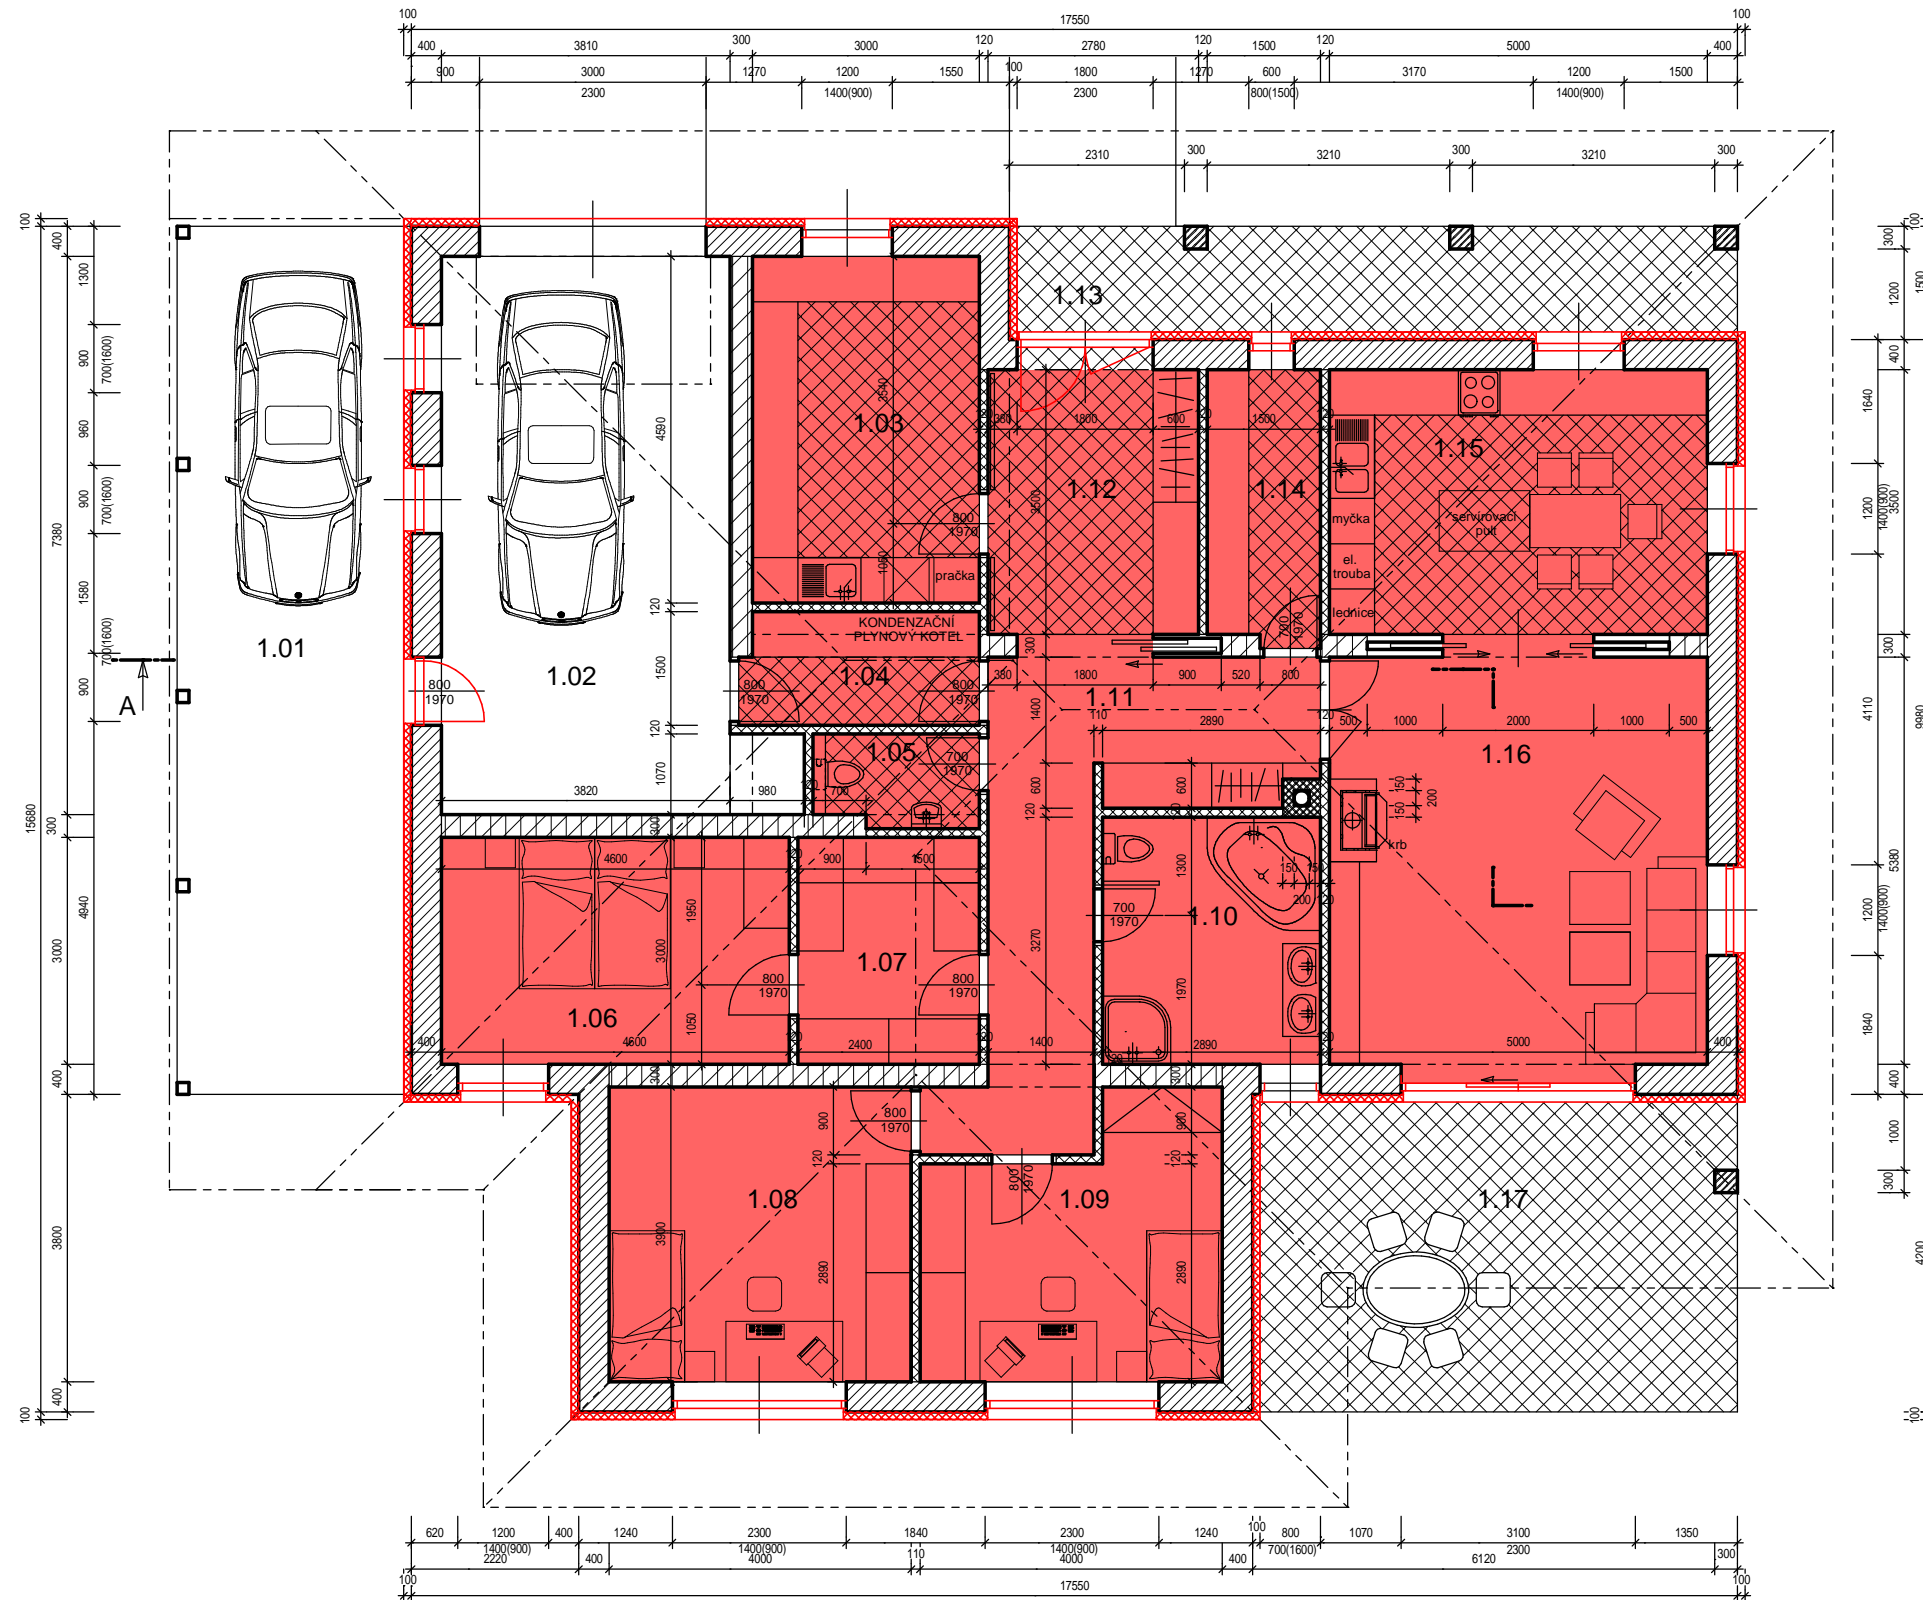

PŮDORYS 1.NP

LEGENDA MÍSTNOSTÍ

Č.MÍST.	NÁZEV MÍSTNOSTÍ	PLOCHA /M2	DRUH PODLAHY
1.01	STÁNÍ PRO AUTO	18.90	TERACOVÁ DLAŽBA
1.02	GARÁŽ	29.23	TERACOVÁ DLAŽBA
1.03	TECHNICKÁ MÍSTNOST	13.76	KERAMICKÁ DLAŽBA
1.04	CHODBA	4.50	KERAMICKÁ DLAŽBA
1.05	WC	2.63	KERAMICKÁ DLAŽBA
1.06	LOŽNICE	13.80	DŘEVĚNÁ PODLAHA
1.07	ŠATNA	7.20	DŘEVĚNÁ PODLAHA
1.08	POKOJ	16.37	DŘEVĚNÁ PODLAHA
1.09	POKOJ	13.15	DŘEVĚNÁ PODLAHA
1.10	KOUPELNA	9.43	KERAMICKÁ DLAŽBA
1.11	CHODBA	15.20	DŘEVĚNÁ PODLAHA
1.12	ZÁDVEŘÍ	10.32	KERAMICKÁ DLAŽBA
1.13	VSTUPNÍ TERASA	14.45	TERACOVÁ DLAŽBA
1.14	SPÍŽ	5.25	KERAMICKÁ DLAŽBA
1.15	KUCHYŇ S JÍDELNOU	17.50	KERAMICKÁ DLAŽBA
1.16	OBÝVACÍ POKOJ	26.93	DŘEVĚNÁ PODLAHA
1.17	TERASA	26.94	TERACOVÁ DLAŽBA

VYTÁPĚNÁ PLOCHA

LEGENDA MATERIÁLŮ

- OBVODOVÉ ZDIVO POROTHERM 40 CB + TEPELNÁ IZOLACE TL. 100mm
- NOSNÉ STĚNY POROTHERM 30 CB
- PŘÍČKOVKY POROTHERM 11,5 CB
- KOMÍNOVÉ ZDIVO Z CIHEL PLNÝCH PÁLENÝCH
- PILÍŘE Z LÍCOVÝCH CIHEL